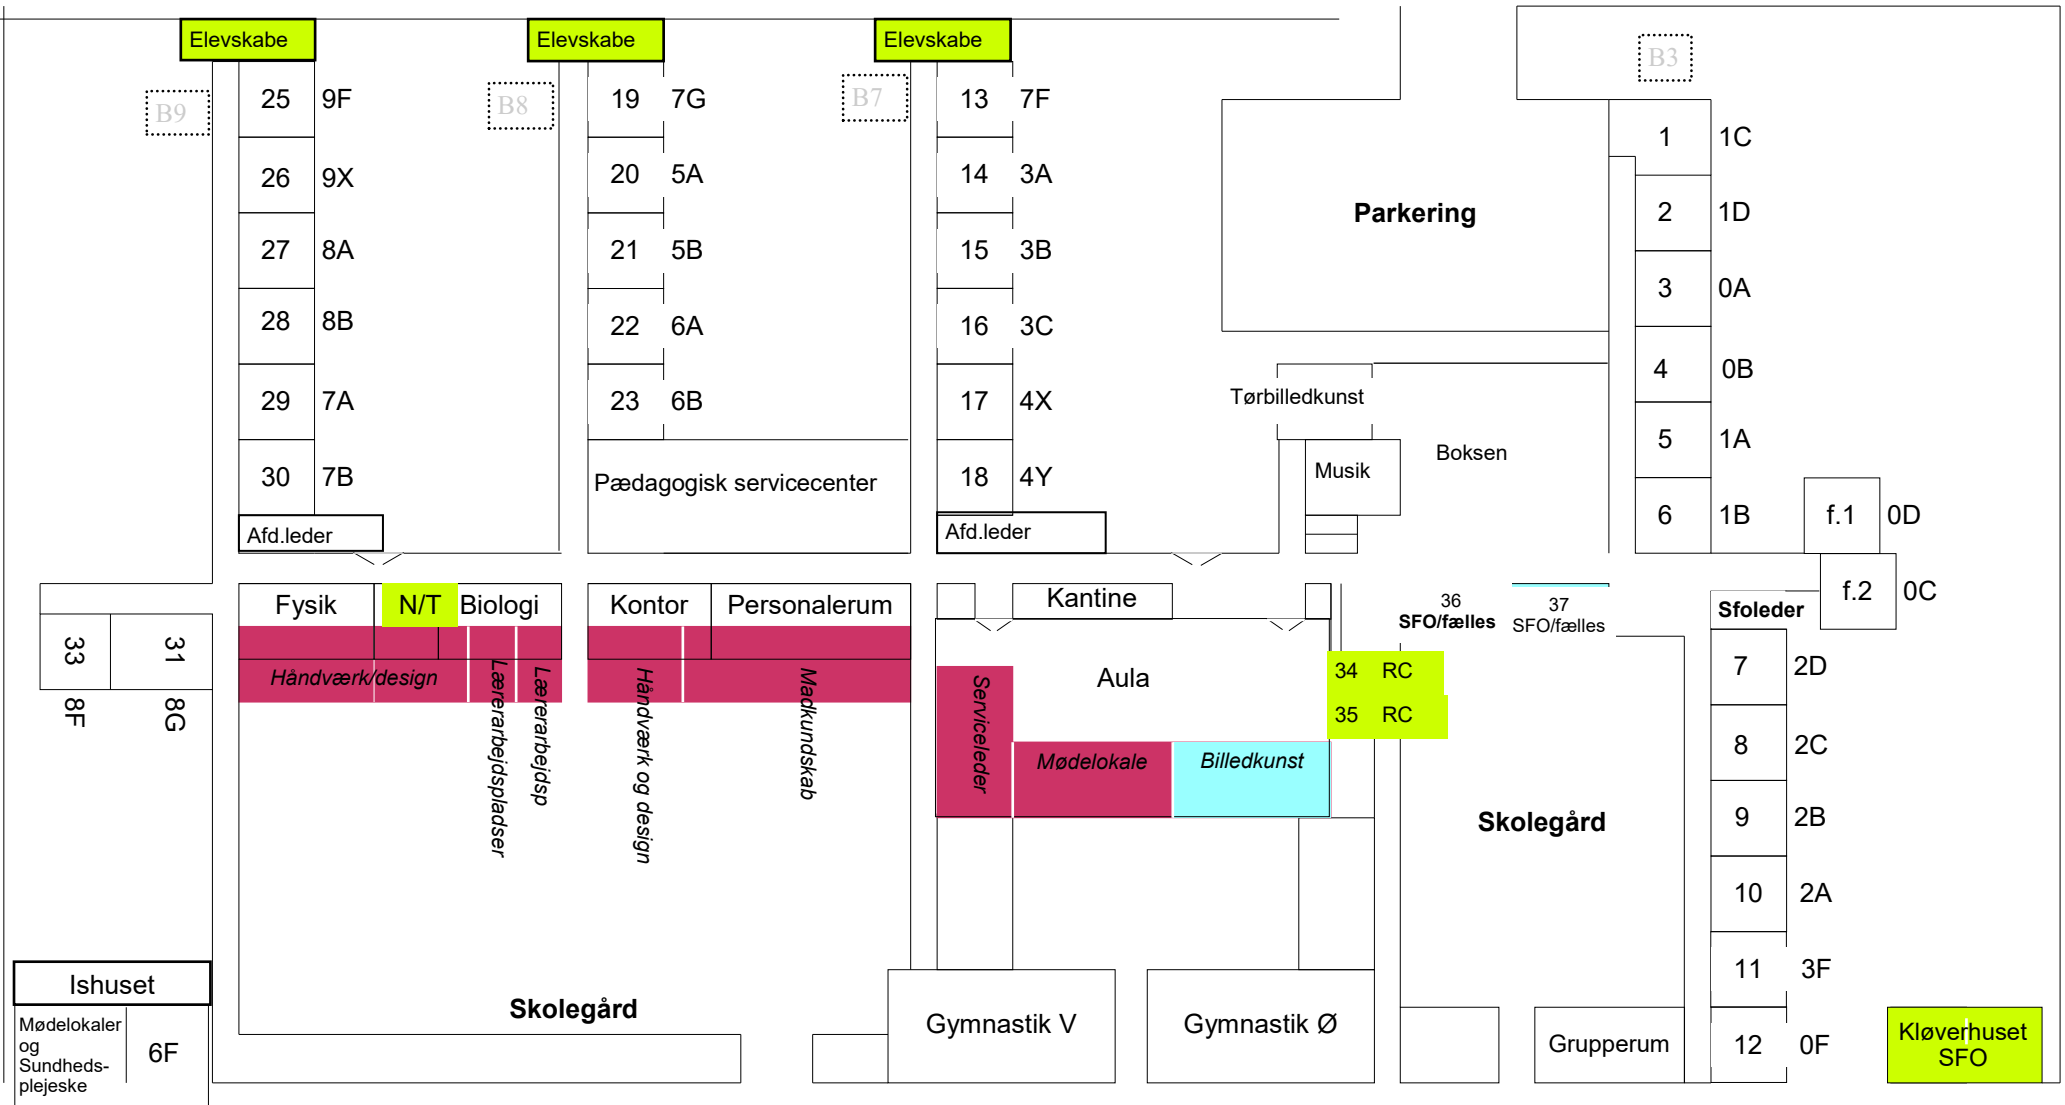

Katrinebjergskolen - Lokaleplan 2018-2019

Skolevej NORD

Skolevej SYD

= underetage

Sportsplads

Parkering